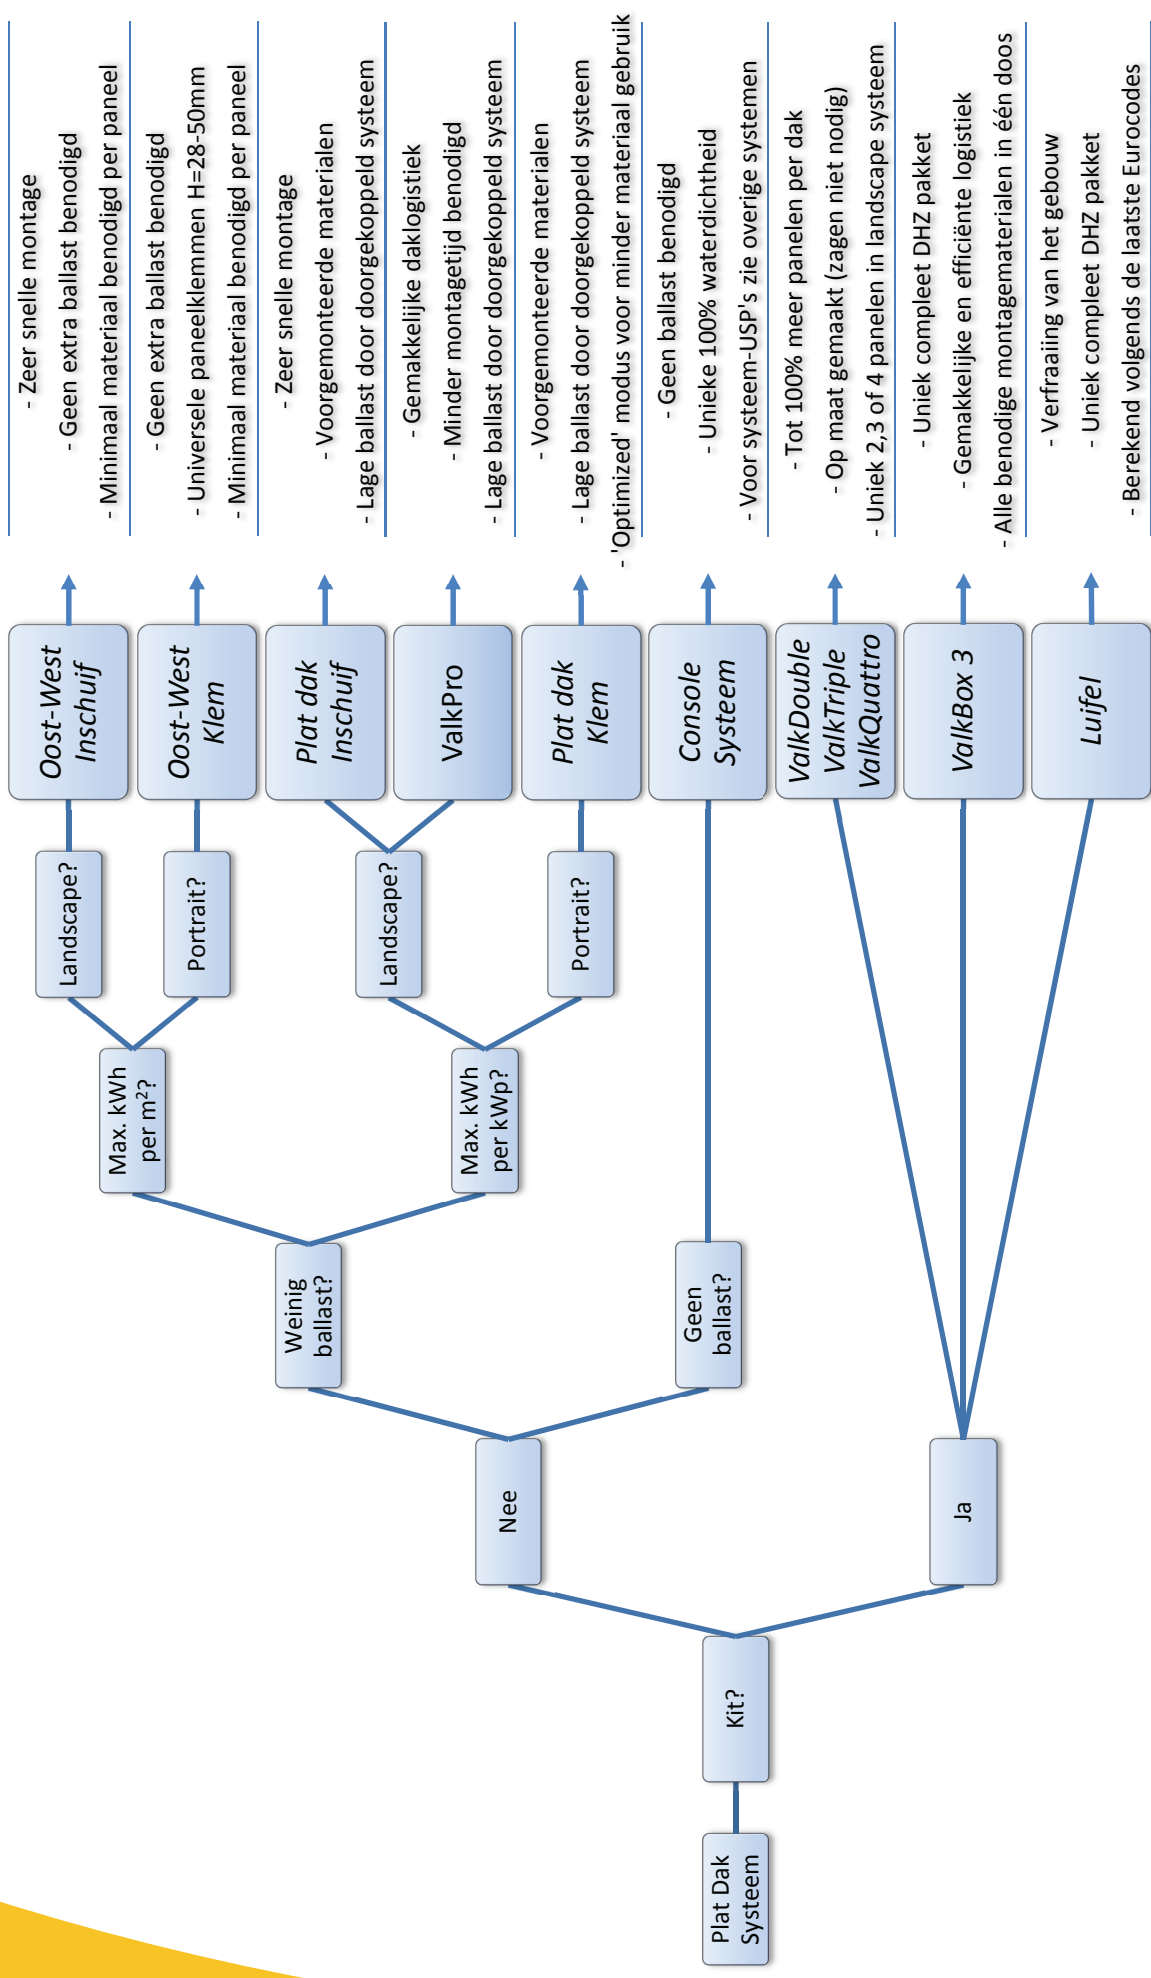

Van der Valk Solar Systems Overzicht plat dak systemen

- Zeer snelle montage

- Geen extra ballast benodigd

- Minimaal materiaal benodigd per paneel

- Geen extra ballast benodigd

- Universele paneelklemmen H=28-50mm

- Minimaal materiaal benodigd per paneel

- Zeer snelle montage

- Voorgemonteerde materialen

- Lage ballast door doorgekoppeld systeem

- Gemakkelijke daklogistiek

- Minder montagetijd benodigd

- Lage ballast door doorgekoppeld systeem

- Voorgemonteerde materialen

- Lage ballast door doorgekoppeld systeem

- 'Optimized' modus voor minder materiaal gebruik

- Geen ballast benodigd

- Unieke 100% waterdichtheid

- Voor systeem-USP's zie overige systemen

- Tot 100% meer panelen per dak

- Op maat gemaakt (zagen niet nodig)

- Uniek 2,3 of 4 panelen in landscape systeem

- Uniek compleet DHZ pakket

- Gemakkelijke en efficiënte logistiek

- Alle benodigde montagematerialen in één doos

- Verfraaiing van het gebouw

- Uniek compleet DHZ pakket

- Berekend volgens de laatste Eurocodes