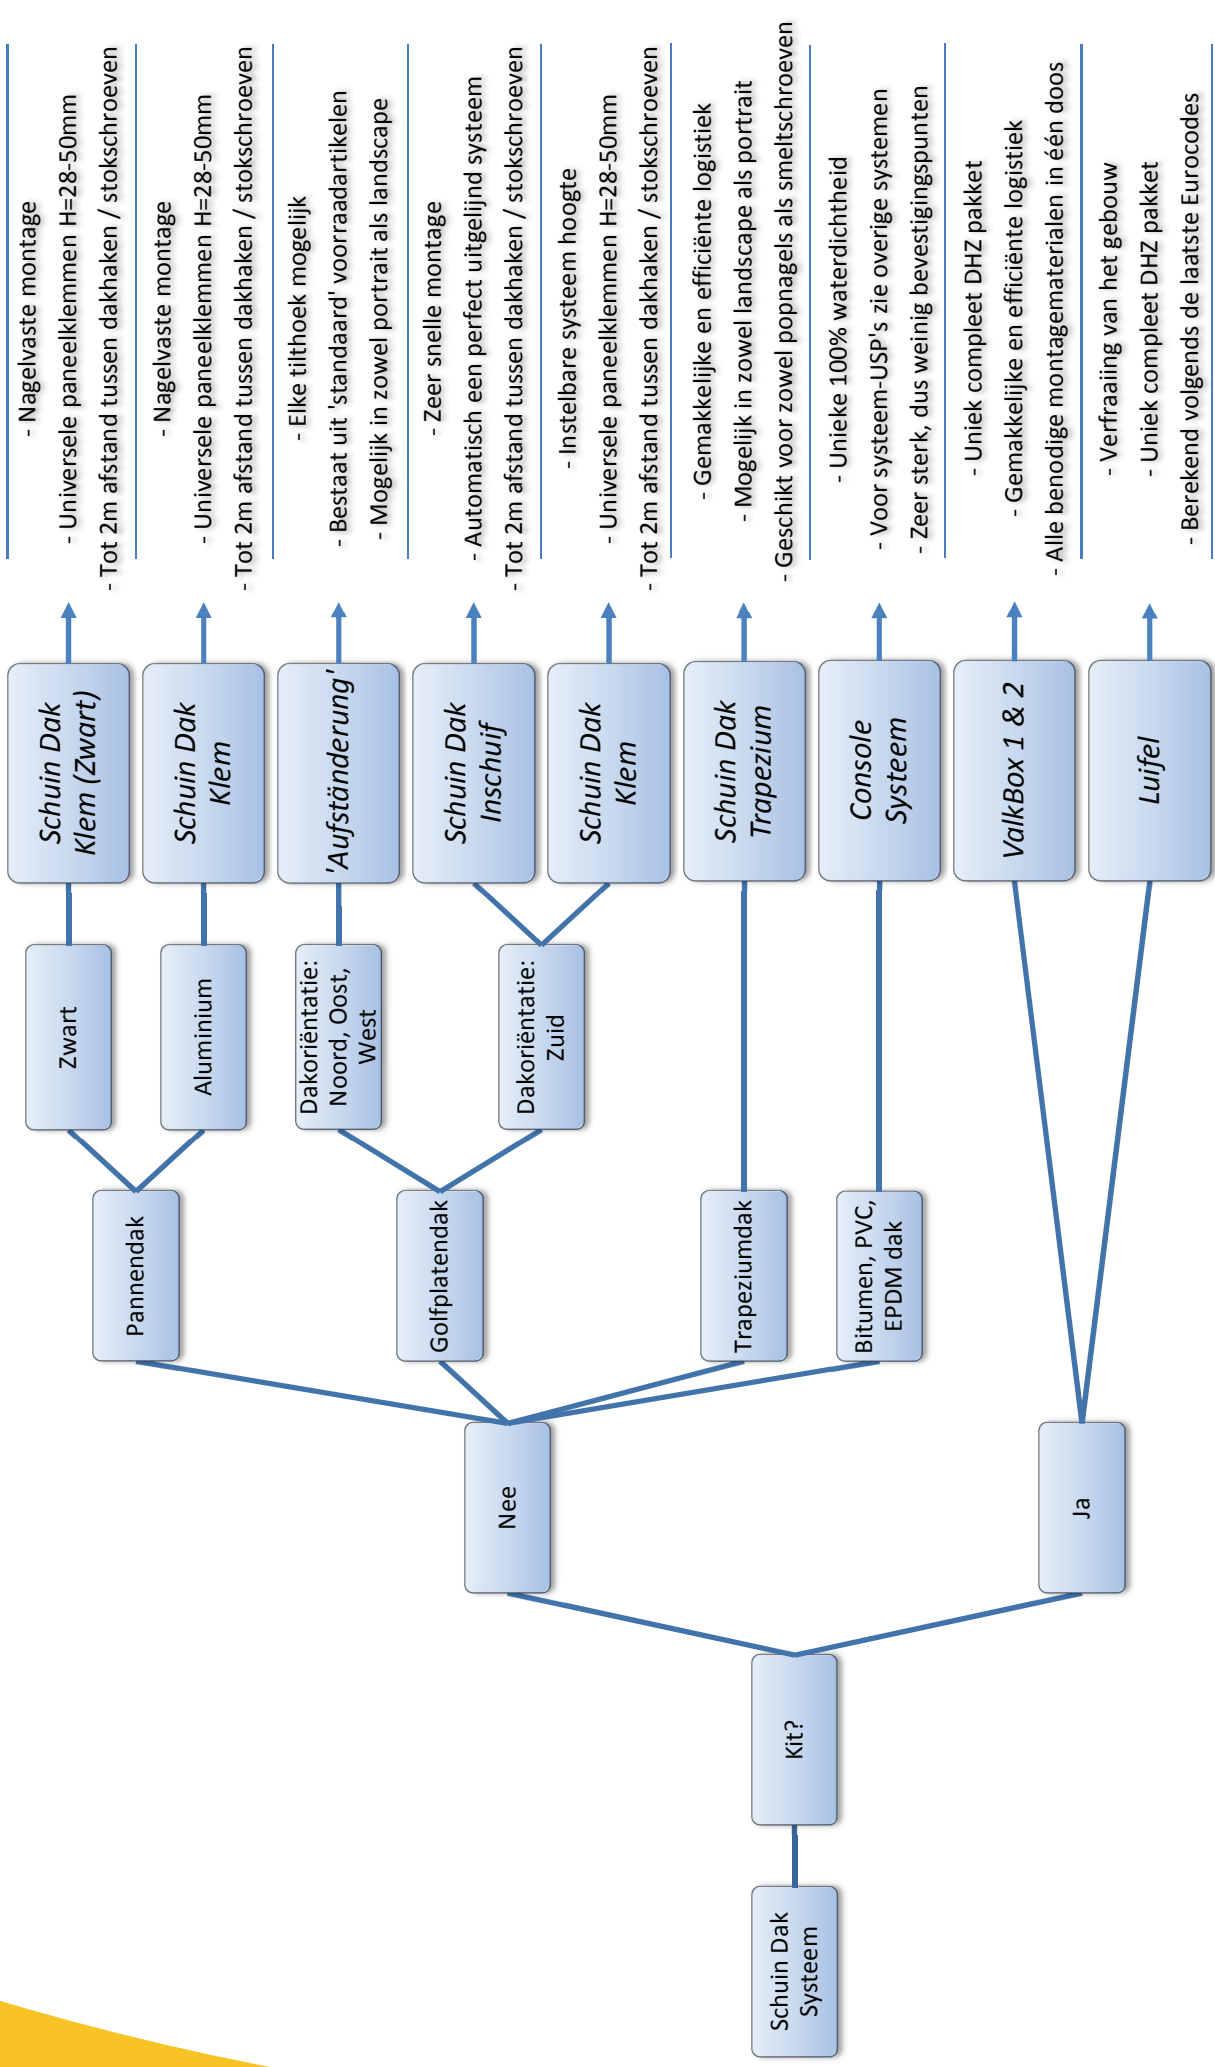

Van der Valk Solar Systems

Overzicht schuin dak systemen

- Nagelvaste montage

- Universele paneelklemmen H=28-50mm
- Tot 2m afstand tussen dakhaken / stokschroeven

- Nagelvaste montage

- Universele paneelklemmen H=28-50mm
- Tot 2m afstand tussen dakhaken / stokschroeven

- Elke tilthoek mogelijk

- Bestaat uit 'standaard' voorraadartikelen
- Mogelijk in zowel portrait als landscape

- Zeer snelle montage

- Automatisch een perfect uitgelijnd systeem
- Tot 2m afstand tussen dakhaken / stokschroeven

- Instelbare systeem hoogte

- Universele paneelklemmen H=28-50mm
- Tot 2m afstand tussen dakhaken / stokschroeven

- Gemakkelijke en efficiënte logistiek

- Mogelijk in zowel landscape als portrait
- Geschikt voor zowel popnagels als smeltschroeven

- Unieke 100% waterdichtheid

- Voor systeem-USP's zie overige systemen
- Zeer sterk, dus weinig bevestigingspunten

- Uniek compleet DHZ pakket

- Gemakkelijke en efficiënte logistiek
- Alle benodigde montagematerialen in één doos

- Verfraaiing van het gebouw

- Uniek compleet DHZ pakket
- Berekend volgens de laatste Eurocodes