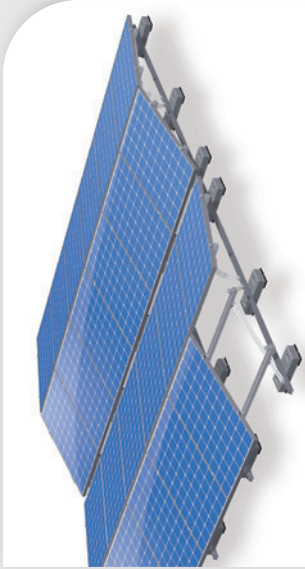

PLAT DAK SYSTEMEN

ValkPro®

ValkFlat - Landscape  
Inschuif - Gekoppeld

ValkFlat - Portrait  
Klem - Gekoppeld

ValkPro®  
Oost-West

ValkFlat - Landscape  
Inschuif - Oost-West - Gekoppeld

ValkFlat - Portrait  
Klem - Oost-West - Gekoppeld

ValkBox® 3 - Uni Set

ValkDouble® - ValkTriple® - ValkQuattro®

OPEN VELDEN

ValkField - Single Row

ValkField - Double Row

ValkSolarTracker

SPECIALS

ValkGreenhouse