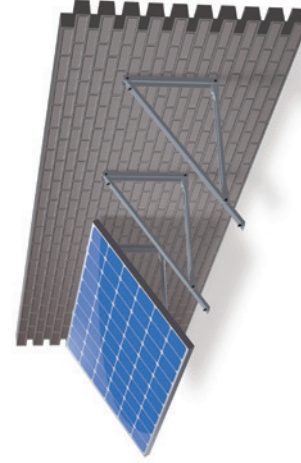

ValkBox® 3 - Uni Set

ValkDouble® - ValkTriple® - ValkQuattro®

OPEN VELDEN

ValkField - Single Row

ValkField - Double Row

ValkSolarTracker

SPECIALS

ValkGreenhouse

ValkFloating

ValkCanopy

- Elke tilthoek mogelijk

- Bestaat uit 'standaard' voorraadartikelen
- Mogelijk in zowel portrait als landscape

- Zeer snelle montage

- Automatisch een perfect uitgelijnd systeem
- Tot 2m afstand tussen dakhaken / stokschroeven